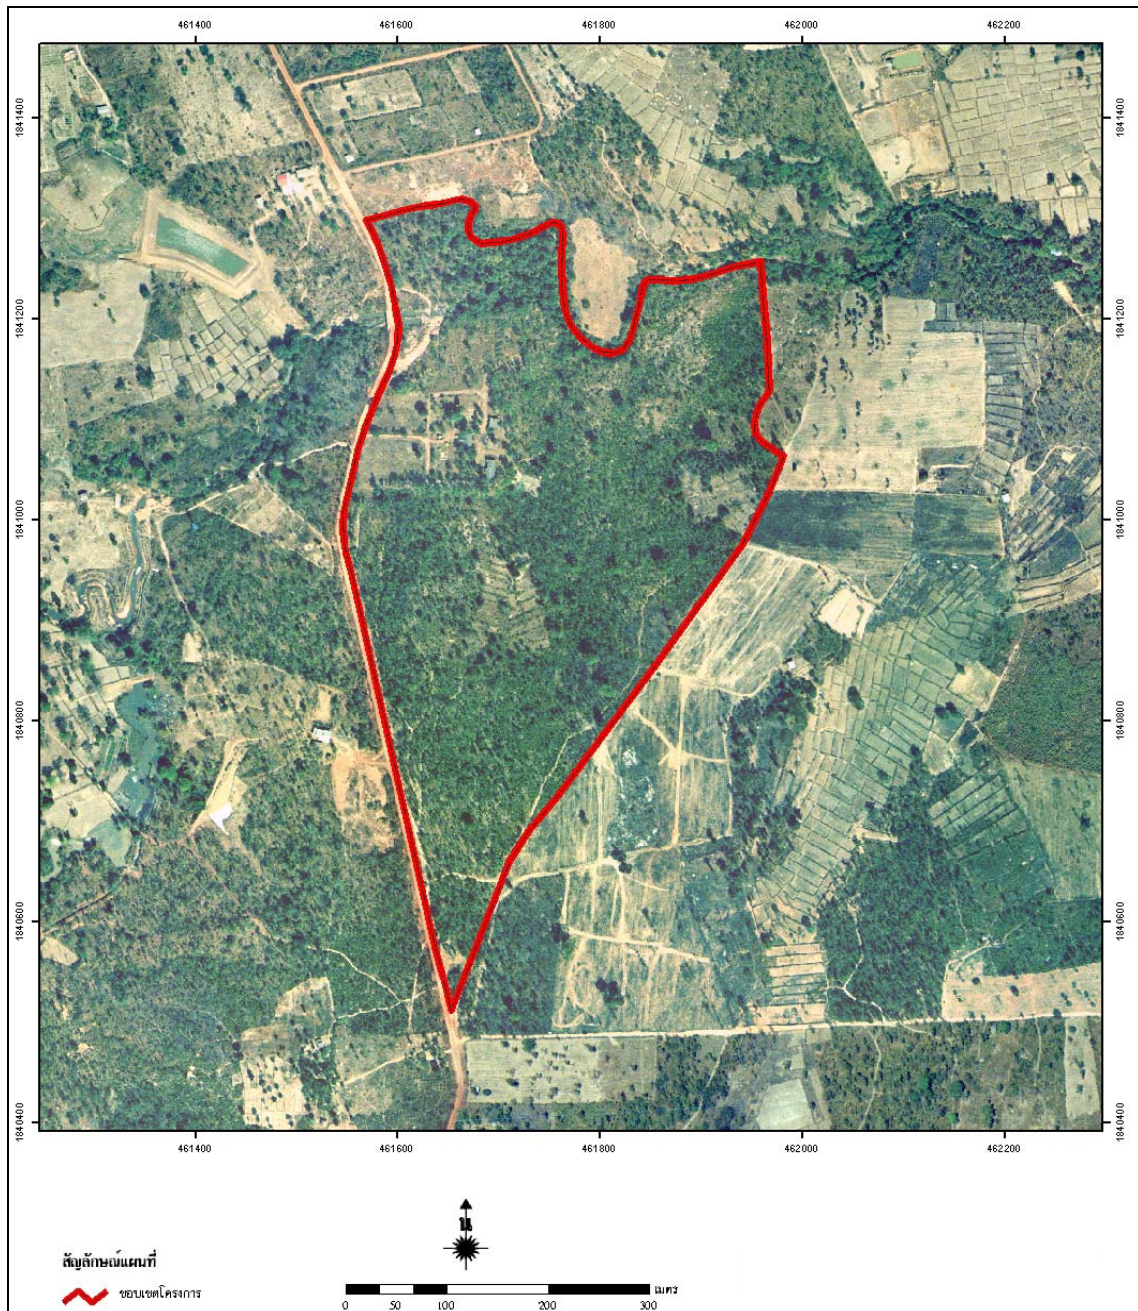

ที่ตั้งพื้นที่โครงการ

โครงการฯ ตั้งอยู่ที่บ้านดอนม่วงพัฒนา หมู่ที่ 11 ตำบลโพนทราย อำเภอเมือง จังหวัด มุกดาหาร มีเนื้อที่ ไร่ 181 ไร่ 2 งาน 44 ตารางวา พิกัด E 462008 - 461502 N 1841293 - 1841342 WGS84 L7018 ระวาง 5942 III

แผนที่แสดงขอบเขตโครงการฟาร์มตัวอย่างบ้านดอนม่วงพัฒนาตามพระราชดำริ

ที่มา : สถานีพัฒนาที่ดินมุกดาหาร สำนักงานพัฒนาที่ดินเขต 4

สถานะข้อมูล : ไฟล์ดิจิทัล (shp)

แผนที่แสดงขอบเขตโครงการฟาร์มตัวอย่างบ้านดอนม่วงพัฒนาตามพระราชดำริ