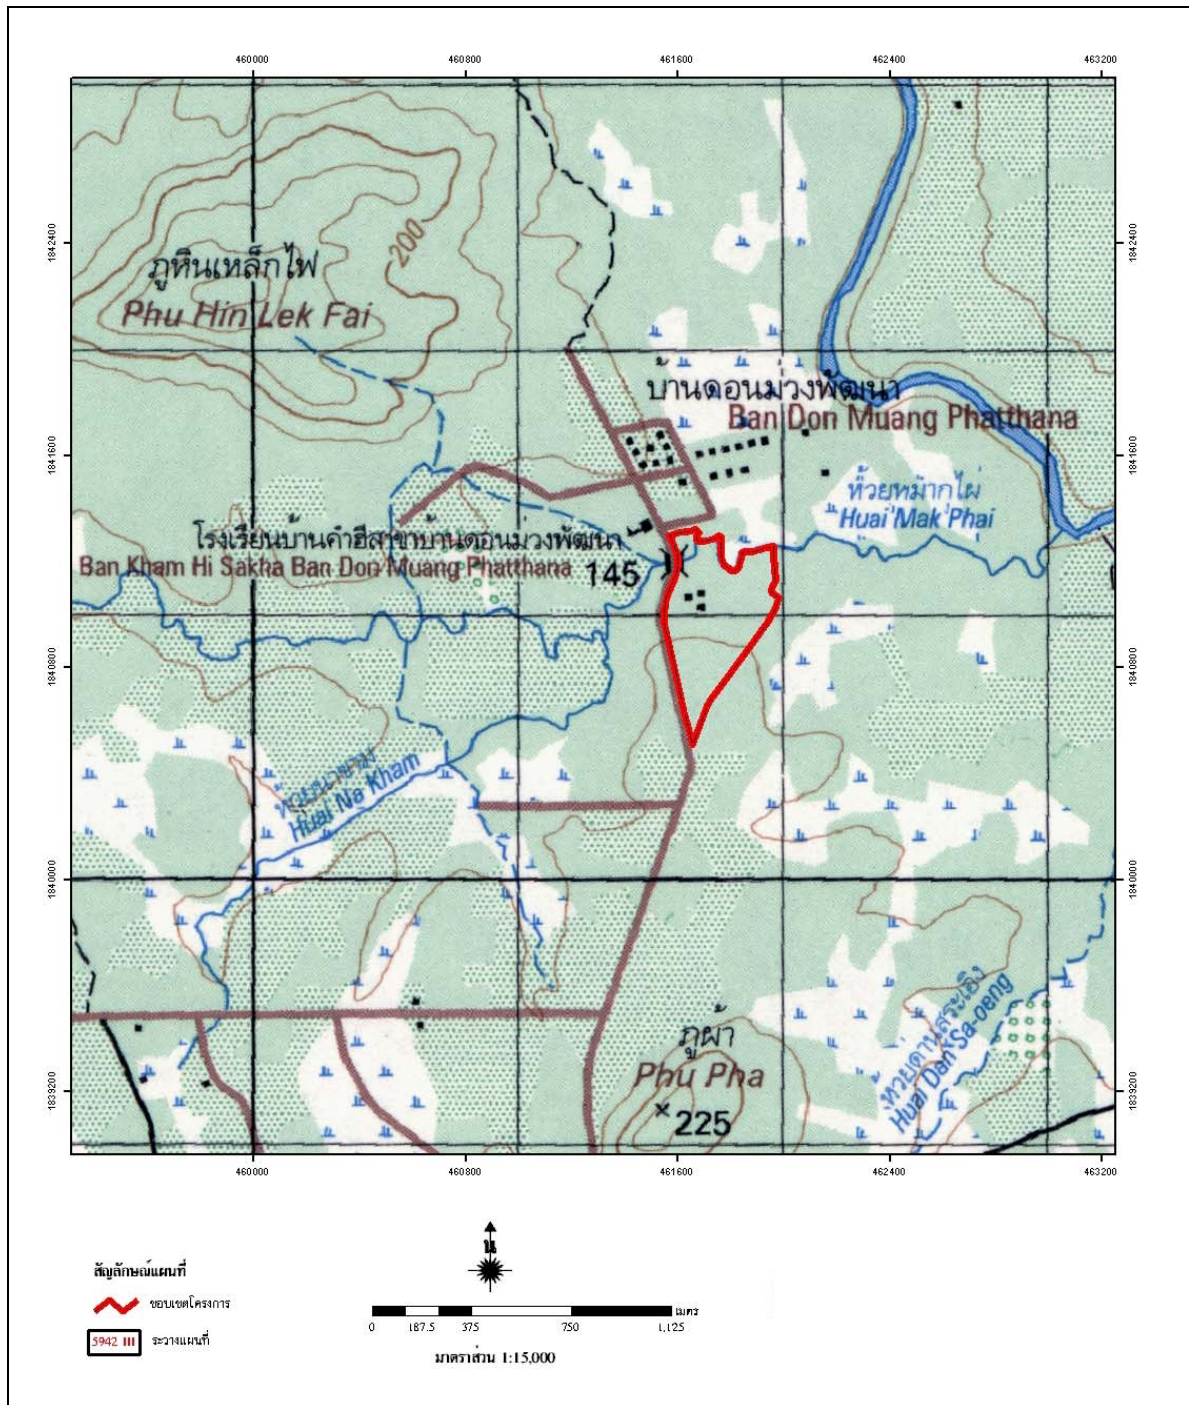

ความเป็นมาของโครงการ

สมเด็จพระนางเจ้าสิริกิติ์ พระบรมราชินีนาถ ทรงมีพระราชดำริให้จัดทำฟาร์มตัวอย่าง เพื่อ เป็นจุดเรียนรู้ และพัฒนาอาชีพด้านการเกษตรแก่ราษฎรผู้ยากจนในหมู่บ้านและหมู่บ้านใกล้เคียง โดย พระองค์ได้พระราชทานทรัพย์ส่วนพระองค์ ในการจัดทำฟาร์มตัวอย่าง ในพื้นที่ 181 ไร่ 2 งาน 44 ตารางวา ขึ้นที่บ้านดอนม่วงพัฒนา โดยให้ชื่อว่า “ฟาร์มตัวอย่างบ้านดอนม่วงพัฒนาตามพระราชดำริฯ จังหวัดมุกดาหาร” และให้ใช้พื้นที่ของโครงการพัฒนาป่าดงหมี กรมอุทยานแห่งชาติสัตว์ป่าและพันธุ์พืช กระทรวงทรัพยากรธรรมชาติและสิ่งแวดล้อม จำนวน 100 ไร่ ในการจัดทำพื้นที่ป่าชุมชนด้วย

ที่ตั้งพื้นที่โครงการ

โครงการฯ ตั้งอยู่ที่บ้านดอนม่วงพัฒนา หมู่ที่ 11 ตำบลโพนทราย อำเภอเมือง จังหวัด มุกดาหาร มีเนื้อที่ ไร่ 181 ไร่ 2 งาน 44 ตารางวา พิกัด E 462008 - 461502 N 1841293 - 1841342 WGS84 L7018 ระวาง 5942 III

แผนที่แสดงขอบเขตโครงการฟาร์มตัวอย่างบ้านดอนม่วงพัฒนาตามพระราชดำริ

ที่มา : สถานีพัฒนาที่ดินมุกดาหาร สำนักงานพัฒนาที่ดินเขต 4

สถานะข้อมูล : ไฟล์ดิจิทัล (shp)

แผนที่แสดงขอบเขตโครงการฟาร์มตัวอย่างบ้านดอนม่วงพัฒนาตามพระราชดำริ