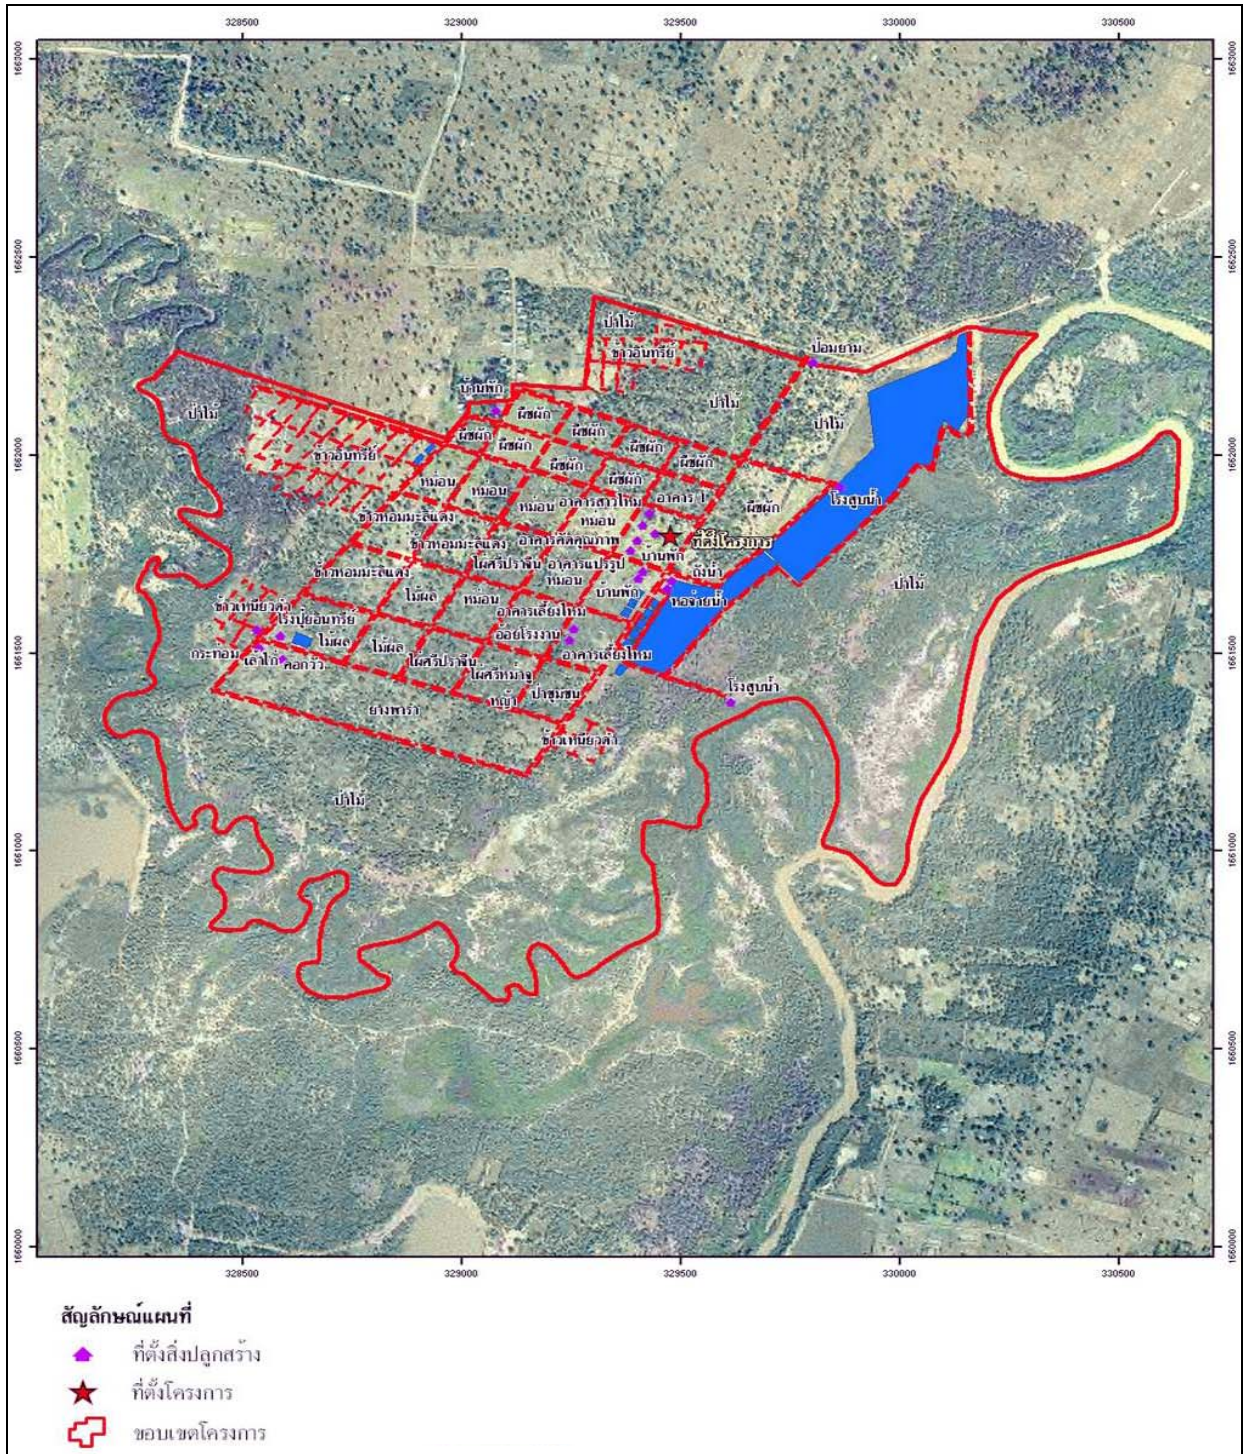

โครงการฟาร์มตัวอย่างฯ กระสังตามพระราชดำริ ตั้งอยู่ที่บ้านกระเจา หมู่ที่ 7 ตำบลลำดวน อำเภอกระสัง จังหวัดบุรีรัมย์ มีพื้นที่ประมาณ 960 ไร่ ลักษณะภูมิประเทศส่วนใหญ่ของตำบลลำดวนเป็นพื้นที่ราบลุ่ม และมีความลาดชันเล็กน้อยในบางพื้นที่ เมื่อถึงฤดูฝนน้ำจะไหลท่วมไร่นาของราษฎร เนื่องจากติดลำน้ำชี พิกัด E 328500 N 1660000 ลำดับชุด L7018 ระวังแผนที่ 5639 II

แผนที่แสดงขอบเขต

โครงการฟาร์มตัวอย่างตามพระราชดำริ

ในสมเด็จพระนางเจ้าสิริกิติ์ พระบรมราชินีนาถ บ้านกระเจา

ตำบลลำดวน อำเภอกะสัง จังหวัดบุรีรัมย์

ที่มา : สถานีพัฒนาที่ดินบุรีรัมย์ สำนักงานพัฒนาที่ดินเขต 3 และฟาร์มตัวอย่างฯ กระสัง
 สถานะข้อมูล : โพลีดิจิทัล (shp.)

แผนที่แสดงขอบเขตและผังการใช้ที่ดิน

โครงการฟาร์มตัวอย่างตามพระราชดำริ

ในสมเด็จพระนางเจ้าสิริกิติ์ พระบรมราชินีนาถ บำรุงกระเจา

3-004 : ฟาร์มกระสัง

ตำบลลำดวน อำเภอกระสัง จังหวัดบุรีรัมย์

ที่มา : สถานีพัฒนาที่ดินบุรีรัมย์ สำนักงานพัฒนาที่ดินเขต 3 และฟาร์มตัวอย่างฯ กระสัง
 สถานะข้อมูล : ไฟล์ดิจิทัล (shp.)