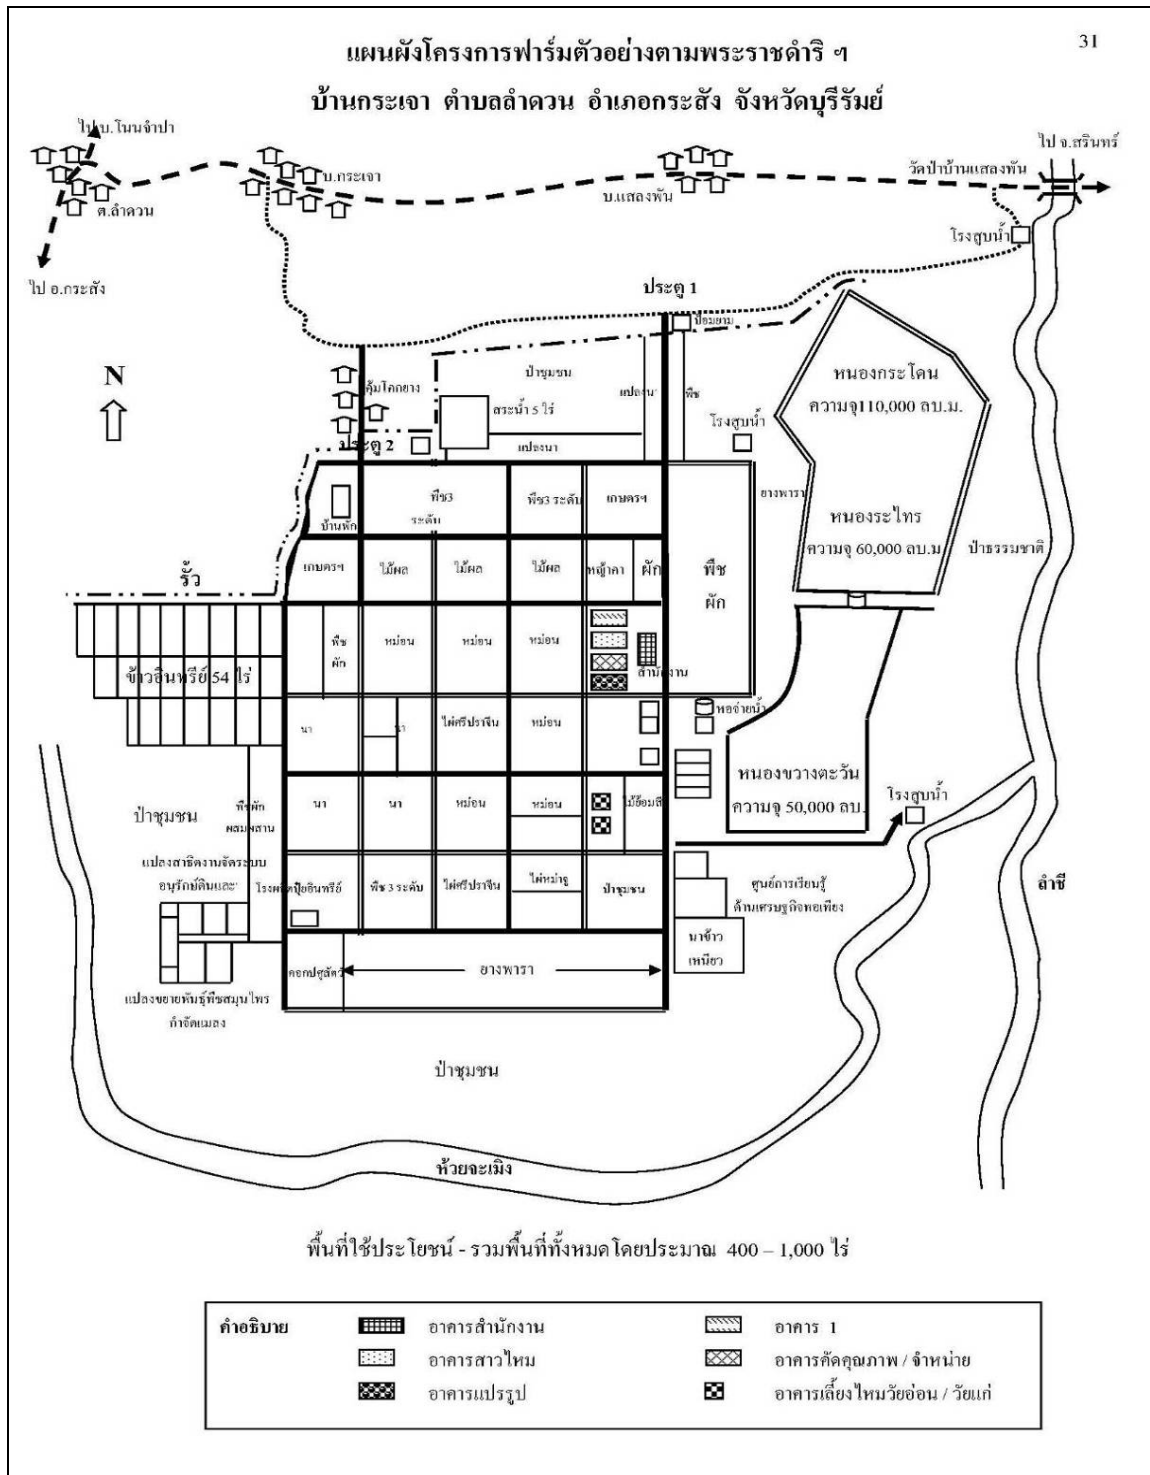

โครงการฟาร์มตัวอย่างฯ กระสังตามพระราชดำริ ตั้งอยู่ที่บ้านกระเจา หมู่ที่ 7 ตำบลลำดวน อำเภอกระสัง จังหวัดบุรีรัมย์ มีพื้นที่ประมาณ 960 ไร่ ลักษณะภูมิประเทศส่วนใหญ่ของตำบลลำดวนเป็นพื้นที่ราบลุ่ม และมีความลาดชันเล็กน้อยในบางพื้นที่ เมื่อถึงฤดูฝนน้ำจะไหลท่วมไร่นาของราษฎร เนื่องจากติดลำน้ำชี พิกัด E 328500 N 1660000 ลำดับชุด L7018 ระวังแผนที่ 5639 II

แผนที่แสดงขอบเขต

โครงการฟาร์มตัวอย่างตามพระราชดำริ

ในสมเด็จพระนางเจ้าสิริกิติ์ พระบรมราชินีนาถ บ้านกระเจา

ตำบลลำดวน อำเภอกะสัง จังหวัดบุรีรัมย์

ที่มา : สถานีพัฒนาที่ดินบุรีรัมย์ สำนักงานพัฒนาที่ดินเขต 3 และฟาร์มตัวอย่างฯ กระสัง
 สถานะข้อมูล : โพลีดิจิทัล (shp.)

แผนที่แสดงขอบเขตและผังการใช้ที่ดิน

โครงการฟาร์มตัวอย่างตามพระราชดำริ

ในสมเด็จพระนางเจ้าสิริกิติ์ พระบรมราชินีนาถ บำรุงกระเจา

3-004 : ฟาร์มกระสัง

ตำบลลำดวน อำเภอกระสัง จังหวัดบุรีรัมย์

ที่มา : สถานีพัฒนาที่ดินบุรีรัมย์ สำนักงานพัฒนาที่ดินเขต 3 และฟาร์มตัวอย่างฯ กระสัง
 สถานะข้อมูล : ไฟล์ดิจิทัล (shp.)

ผังการใช้ที่ดิน

โครงการฟาร์มตัวอย่างตามพระราชดำริ

ในสมเด็จพระนางเจ้าสิริกิติ์ พระบรมราชินีนาถ บำรุงกระเจา

3-004 : ฟาร์มกระสัง

ตำบลลำดวน อำเภอกระสัง จังหวัดบุรีรัมย์

ที่มา : สถานีพัฒนาที่ดินบุรีรัมย์ สำนักงานพัฒนาที่ดินเขต 3 และฟาร์มตัวอย่างฯ กระสัง