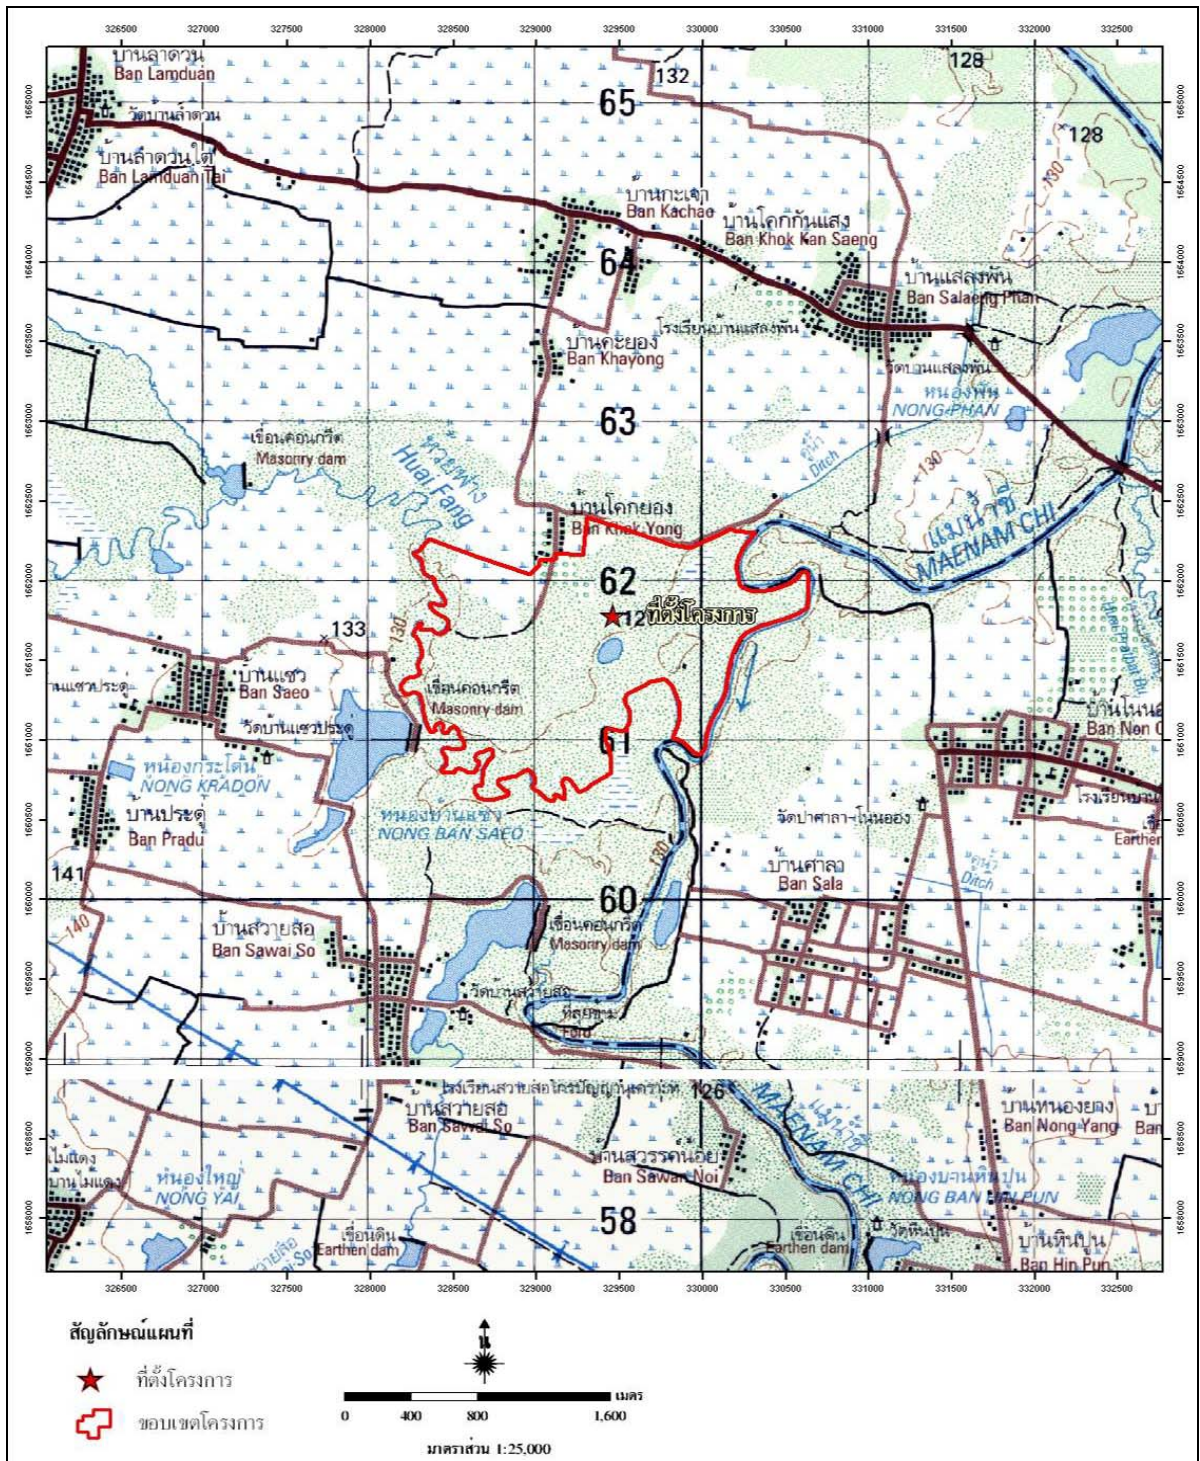

เดือนพฤษภาคม พ.ศ. 2547 ได้เริ่มดำเนินการจัดทำโครงการฟาร์มตัวอย่าง ตามพระราชดำริในสมเด็จพระนางเจ้าฯ พระบรมราชินีนาถ ณ พื้นที่สาธารณประโยชน์ บ้านกระเจา ตำบลลำดวน อำเภอกระสัง จังหวัดบุรีรัมย์ โดยมีผู้รับผิดชอบหลัก คือ ศูนย์บริการวิชาการด้านพืชและปัจจัยการผลิตบุรีรัมย์ กรมวิชาการเกษตร และมีหน่วยงานต่างๆ ของกระทรวงเกษตรและสหกรณ์จังหวัดบุรีรัมย์ อำเภอกระสัง กองกำลังสุรนารี และกองพันทหารราบที่ 4 กรมทหารราบที่ 23 ค่ายสมเด็จพระปรมหาวชิราวุธ จังหวัดบุรีรัมย์ เป็นหน่วยงานสนับสนุน ได้สนองพระราชดำริ และงานด้านโครงสร้างพื้นฐานสำเร็จลุล่วงแล้ว

วัตถุประสงค์ของโครงการ

1. เพื่อเป็นแหล่งการจ้างงานให้แก่ราษฎรในพื้นที่
2. เป็นแหล่งการเรียนรู้ทางด้านการเกษตร
3. เป็นแหล่งผลิตอาหารในชุมชน
4. เป็นการอนุรักษ์ทรัพยากรธรรมชาติและสิ่งแวดล้อม (ปารักษ์น้ำ)

ที่ตั้งพื้นที่โครงการ

โครงการฟาร์มตัวอย่างฯ กระสังตามพระราชดำริ ตั้งอยู่ที่บ้านกระเจา หมู่ที่ 7 ตำบลลำดวน อำเภอกระสัง จังหวัดบุรีรัมย์ มีพื้นที่ประมาณ 960 ไร่ ลักษณะภูมิประเทศส่วนใหญ่ของตำบลลำดวนเป็นพื้นที่ราบลุ่ม และมีความลาดชันเล็กน้อยในบางพื้นที่ เมื่อถึงฤดูฝนน้ำจะไหลท่วมไร่นาของราษฎร เนื่องจากติดลำน้ำชี พิกัด E 328500 N 1660000 ลำดับชุด L7018 ระวังแผนที่ 5639 II

แผนที่แสดงขอบเขต

โครงการฟาร์มตัวอย่างตามพระราชดำริ

ในสมเด็จพระนางเจ้าสิริกิติ์ พระบรมราชินีนาถ บ้านกระเจา

ตำบลลำดวน อำเภอกะสัง จังหวัดบุรีรัมย์

ที่มา : สถานีพัฒนาที่ดินบุรีรัมย์ สำนักงานพัฒนาที่ดินเขต 3 และฟาร์มตัวอย่างฯ กระสัง
 สถานะข้อมูล : โพลีดิจิทัล (shp.)